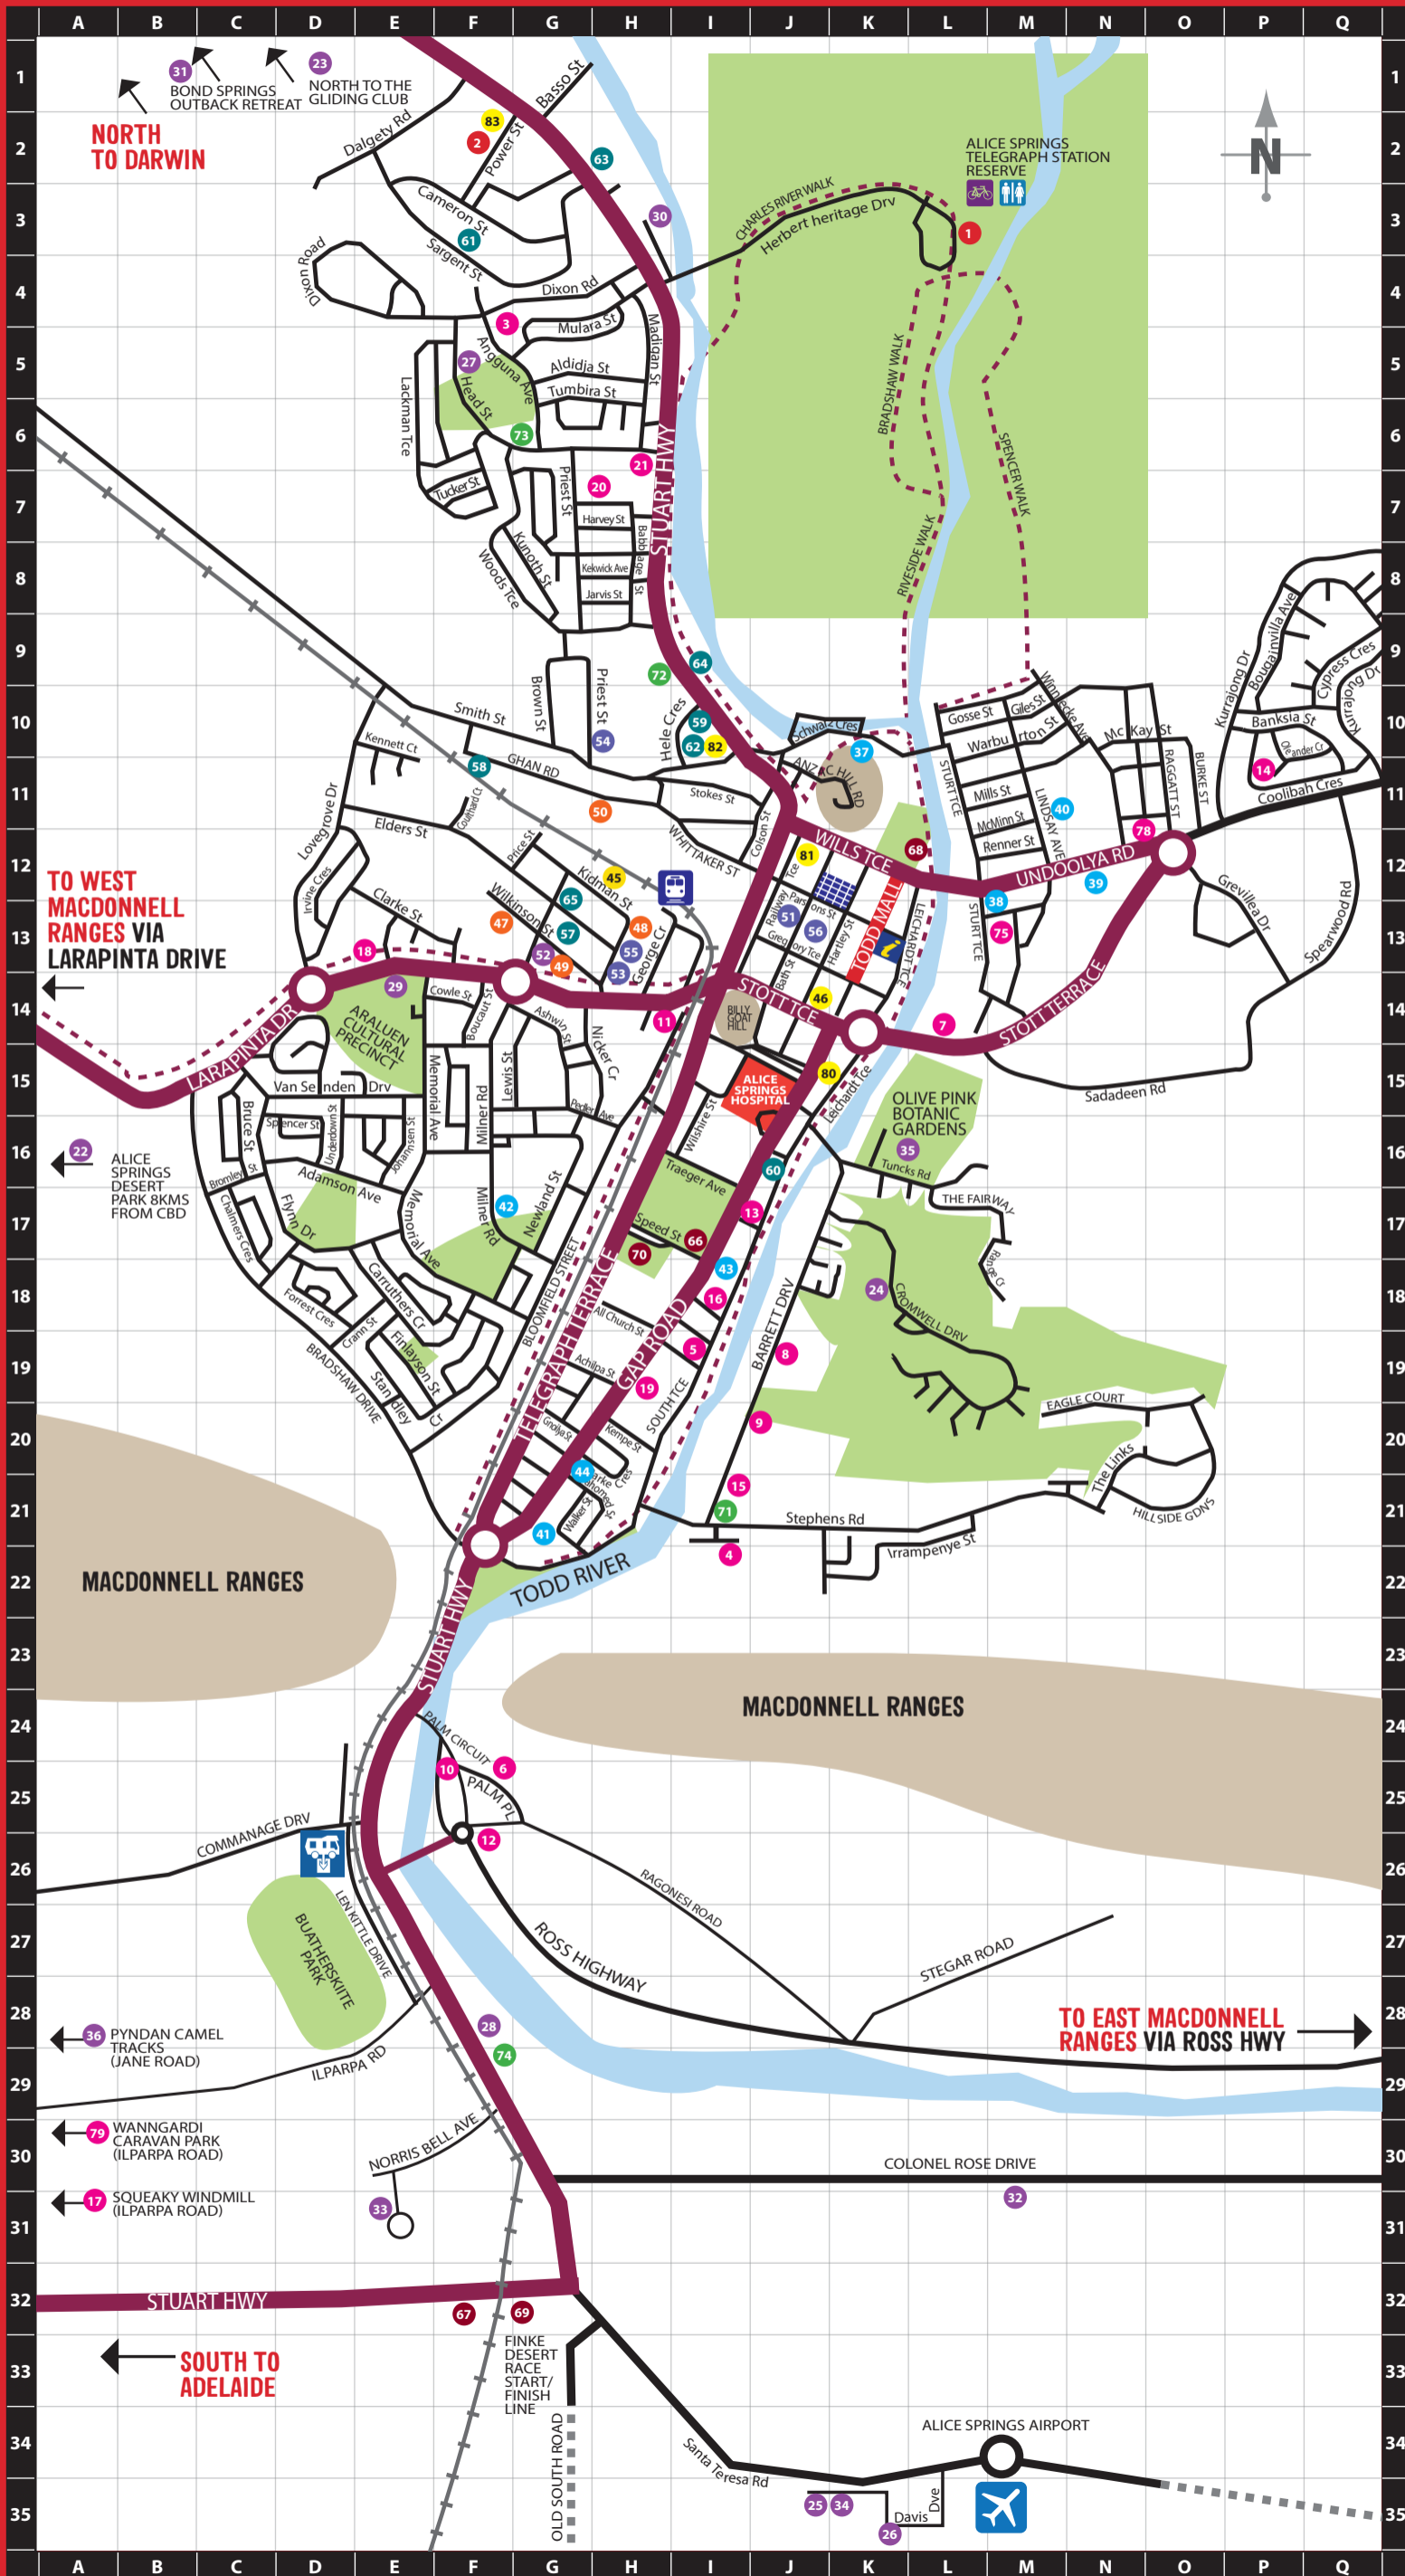

# ALICE SPRINGS TOWN MAP

TOURS		
AAT Kings	1300 228 546	
ATG Downunder	08 8952 5688	
Centre Bush Bus Tours	08 8953 7816	
Emu Run Tours	08 8953 7057	
Foot Falcon Walking Tours	0427 569 531	
Mulgas Adventure Tours	08 8952 1545	
ON TOUR NT	08 8952 7446	
Outback Ballooning	08 8952 8723	
Outback Cycling	08 8952 3993	L3
Outback Elite Tours	0477 040 783	
Outback Quad Adventures	08 8953 0697	
Outback Tour Services	08 8950 9900	F2
RT Tours Australia	08 8952 0327	
Sandrifter	08 8953 2126	
Trek Larapinta	1300 133 278	
Turn the Beat Around Tours	0437 779 957	
Wayoutback Australian Safaris	1300 551 510	

DINING		
37. Alice Springs RSL	08 8952 2868	K10
7. Barra On Todd	08 8952 3523	L14
38. Casa Nostra Pizza & Spaghetti House	08 8952 6749	M12
39. Club Eastside	08 8952 1917	N12
40. Eastside Fish & Chips	08 8952 3336	M11
41. Gapview Hotel	08 8952 6578	G21
42. Gillen Club	08 8952 3749	F17
43. Jai Ho Restaurant	08 8952 6161	I18
44. Pigglys	08 8950 7777	G20
15. Tali	08 8950 7777	I21
15. Tempo wine & cocktail bar	08 8950 7777	I21
9. The Deck Eatery & Bar	08 8950 8000	J20
15. The Goat & Bucket	08 8950 7777	I21

	Information Centre		Parks & Recreation		Bus Transport Interchange
	Bike Hire		Walking Trail		Train Station
	Public Toilets		Police Station		Caravan Dump