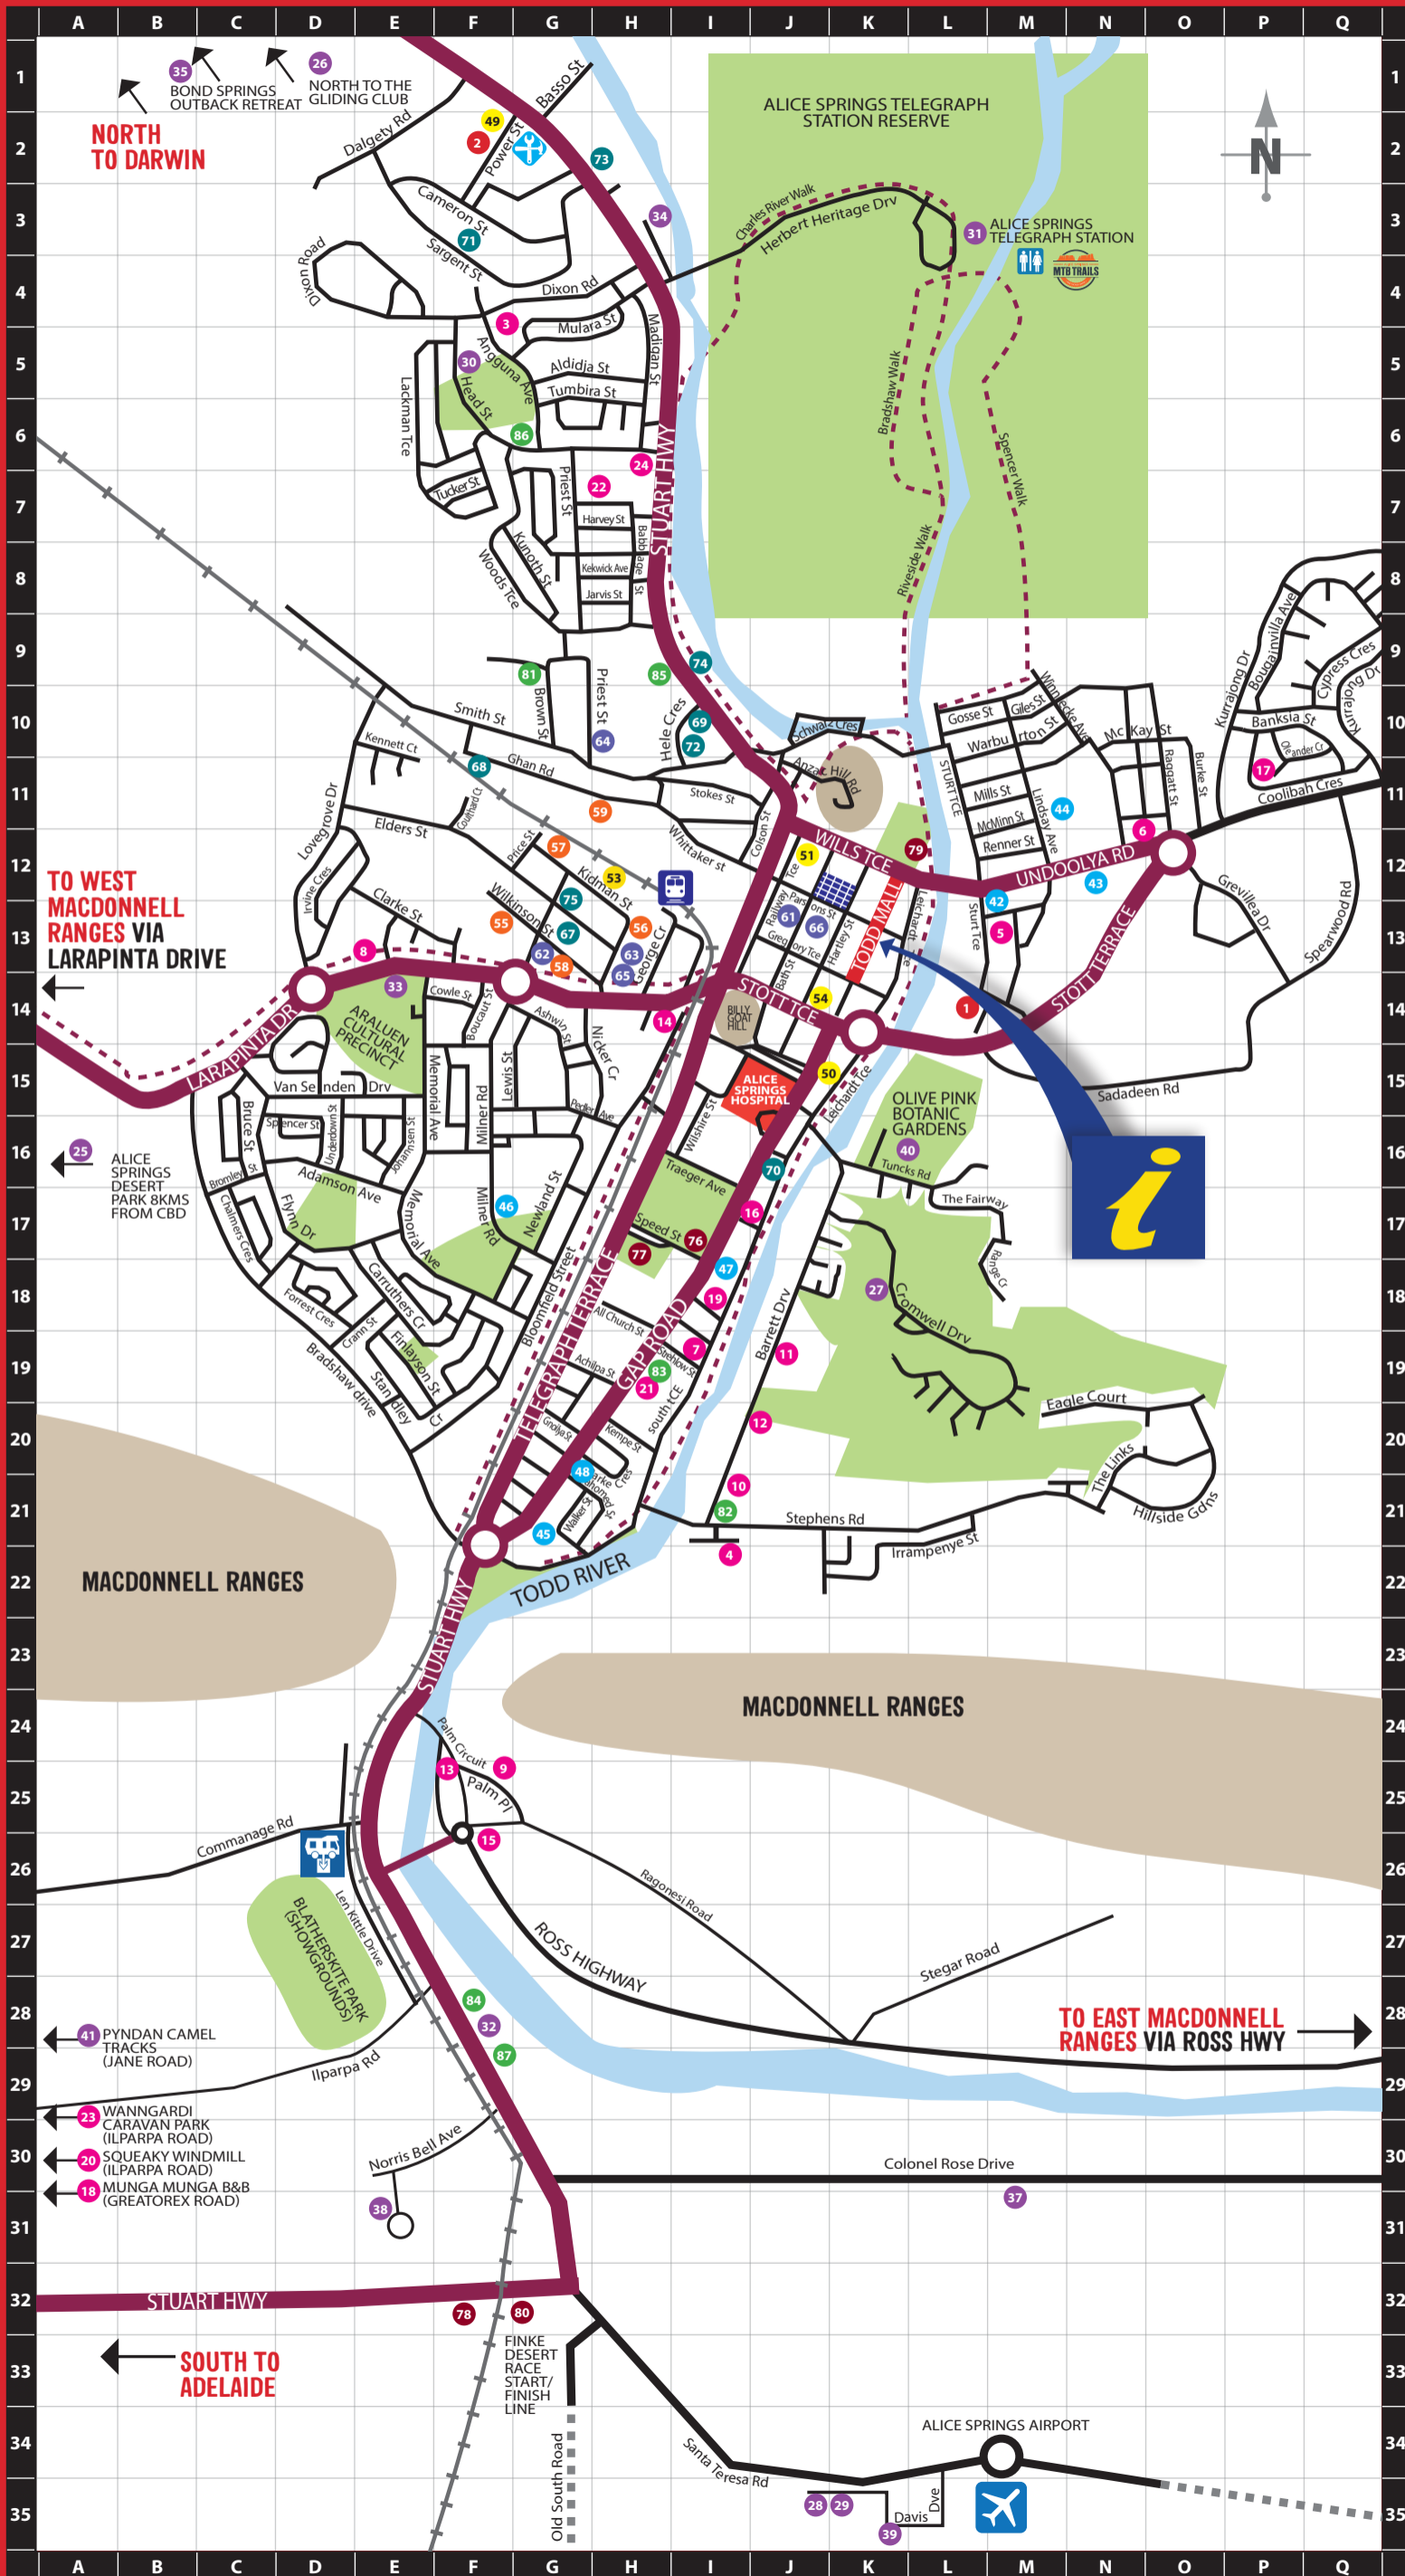

# ALICE SPRINGS TOWN MAP

TOURS		
1. Clap-Stick Talking Tours	0421 175 287	L14
2. Outback Tour Services	08 8950 9900	F2
1. Tinkerbee Art and Culture	08 8951 4545	L14

ACCOMMODATION		
3. A Good Rest B & B	08 8952 5272	F4
4. Alice in the Territory	08 8952 6100	I22
5. Alice Lodge Backpackers	08 8953 1975	M13
6. Alice Motor Inn	08 8952 2322	N12
7. Alice on Todd Apartments	08 8953 8033	I19
8. Alice Springs Tourist Park	1300 823 404	E13
9. BIG 4 MacDonnell Range Holiday Park	1800 808 373	F25
10. Crowne Plaza Alice Springs Lasseters	08 8950 7777	I21
11. Desert Palms Alice Springs	08 8952 5977	J19
12. Doubletree by Hilton Alice Springs	08 8950 8000	J20
13. G'Day Mate Tourist Park	08 8952 9589	F25
14. Haven Backpackers Resort	08 8952 4663	H14
15. Heritage Caravan Park	08 8953 1418	F26
16. Ibis Styles Alice Springs Oasis	08 8952 1444	J17
17. Kathy's Place Bed & Breakfast	08 8952 9791	P11
1. Mercure Alice Springs Resort	08 8951 4545	L14
18. Munga Munga B&B	0427 523 868	A30
19. Quest Alice Springs	08 8959 0000	I18
20. Squeaky Windmill Boutique Tent B&B	0414 885 034	A30
21. Swagman's Rest Apartments	08 8953 1333	H19
22. Vatu Sanctuary & Homestead	0417 274 431	H7
23. Wannardi Caravan Park	08 89533738	A30
24. Wintersun Cabin & Caravan Park	08 8952 4080	H6

KEY		
	Information Centre	
	MTB Trails	N4
	Parks & Recreation	
	Hardware Store	G2
	Walking Trail	
	Police Station	
	Train Station	I12
	Caravan Dump	D26