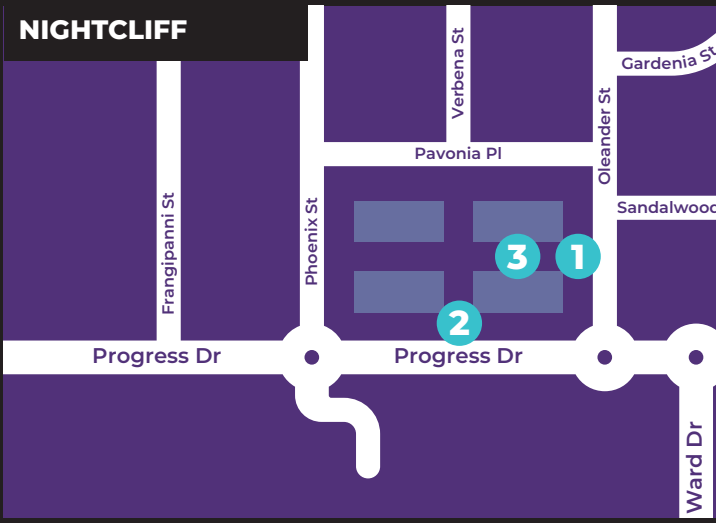

- 8. Carla Russo *
- 9. Miss Polly
- 10. Vincent Poke
- 11. Jason Lee
- 12. Ryan Medlicot
- 13. Reice Ranson
- 14. Shaun Lee

* No Longer on Display

2017

- 1. Jesse Bell & David Collins
- 2. Dvate & Jesse Bell
- 3. Loretta Lizzio
- 4. Cam Scale & Les Huddleston
- 5. Phibs & Hafleg
- 6. Makatron & Sped
- 7. Tom Gerrard
- 8. Miss Polly