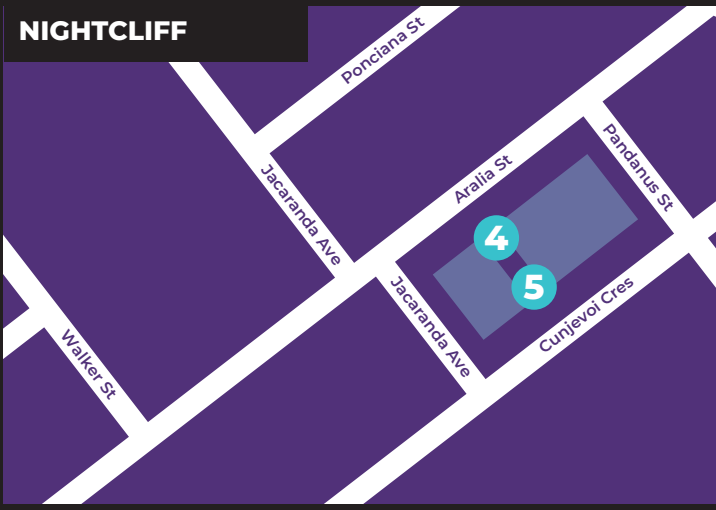

- 8. Carla Russo *
- 9. Miss Polly
- 10. Vincent Poke
- 11. Jason Lee
- 12. Ryan Medlicot
- 13. Reice Ranson
- 14. Shaun Lee

* No Longer on Display

2017

- 1. Jesse Bell & David Collins
- 2. Dvate & Jesse Bell
- 3. Loretta Lizzio
- 4. Cam Scale & Les Huddleston
- 5. Phibs & Hafleg
- 6. Makatron & Sped
- 7. Tom Gerrard
- 8. Miss Polly